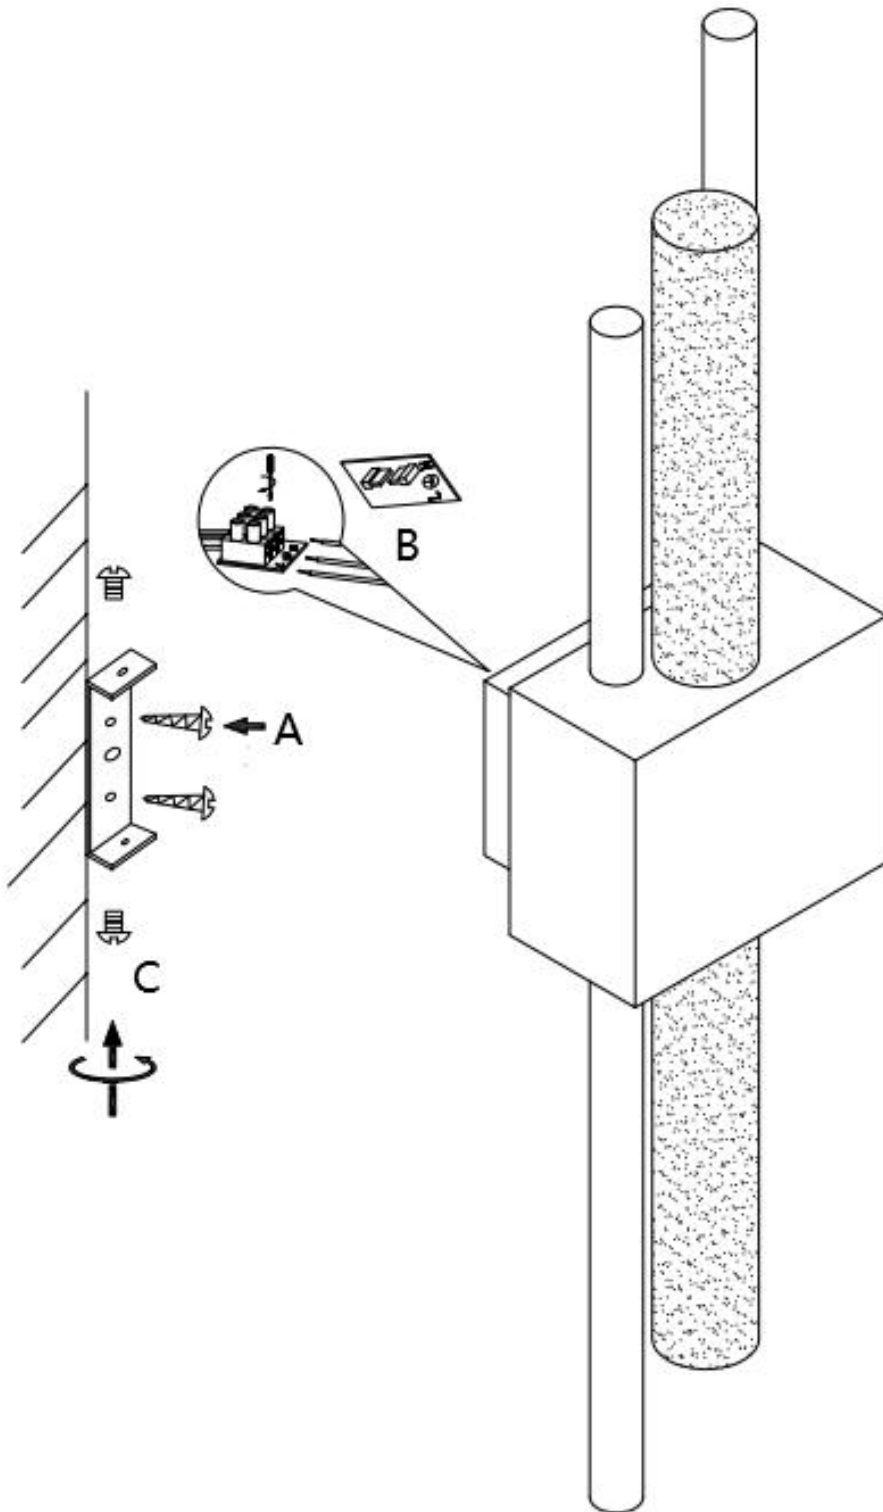

DE

Vorsicht

- Dieses Produkt ist nur für den Innenbereich bestimmt
- Lassen Sie Kinder die Lampe nicht berühren, da die Temperatur des Lampenkörpers und der Glühbirne nach dem Einschalten des Lichts hoch ist. Elektrische Komponenten und Lampen dürfen nur von Erwachsenen gehandhabt werden.
- Reinigen Sie das Produkt mit einem weichen Tuch. Verwenden Sie kein Wasser! Das Produkt darf nicht mit Flüssigkeiten, Gasen, Feuchtigkeit oder kasutischen Materialien in Berührung kommen.
- Decken Sie die Leuchte nicht mit Gegenständen ab.
- Für dieses Produkt sollten nur Nennspannung und Frequenz verwendet werden.
- Überprüfen Sie das Netzkabel sorgfältig und schließen Sie das Produkt nicht an, wenn das Kabel beschädigt ist.
- Nur der Hersteller, sein Servicemitarbeiter oder eine andere qualifizierte Person darf beschädigte Teile reparieren und / oder ersetzen.
- Die Installation muss mit den richtigen Schrauben und Schraubverschlüssen erfolgen. Diese Teile sind in diesem Produkt nicht enthalten, da unterschiedliche Materialien unterschiedliche Standards erfordern.

Article No: 17030-001
 220~240V 50/60Hz
 LED 6W
 Batch: 2516_2523
 VentureDesign.se
 Venture Design

@Venturehomese
 @Venture.Design

Venture home

Do not tighten screws until all screws
have been assembled !